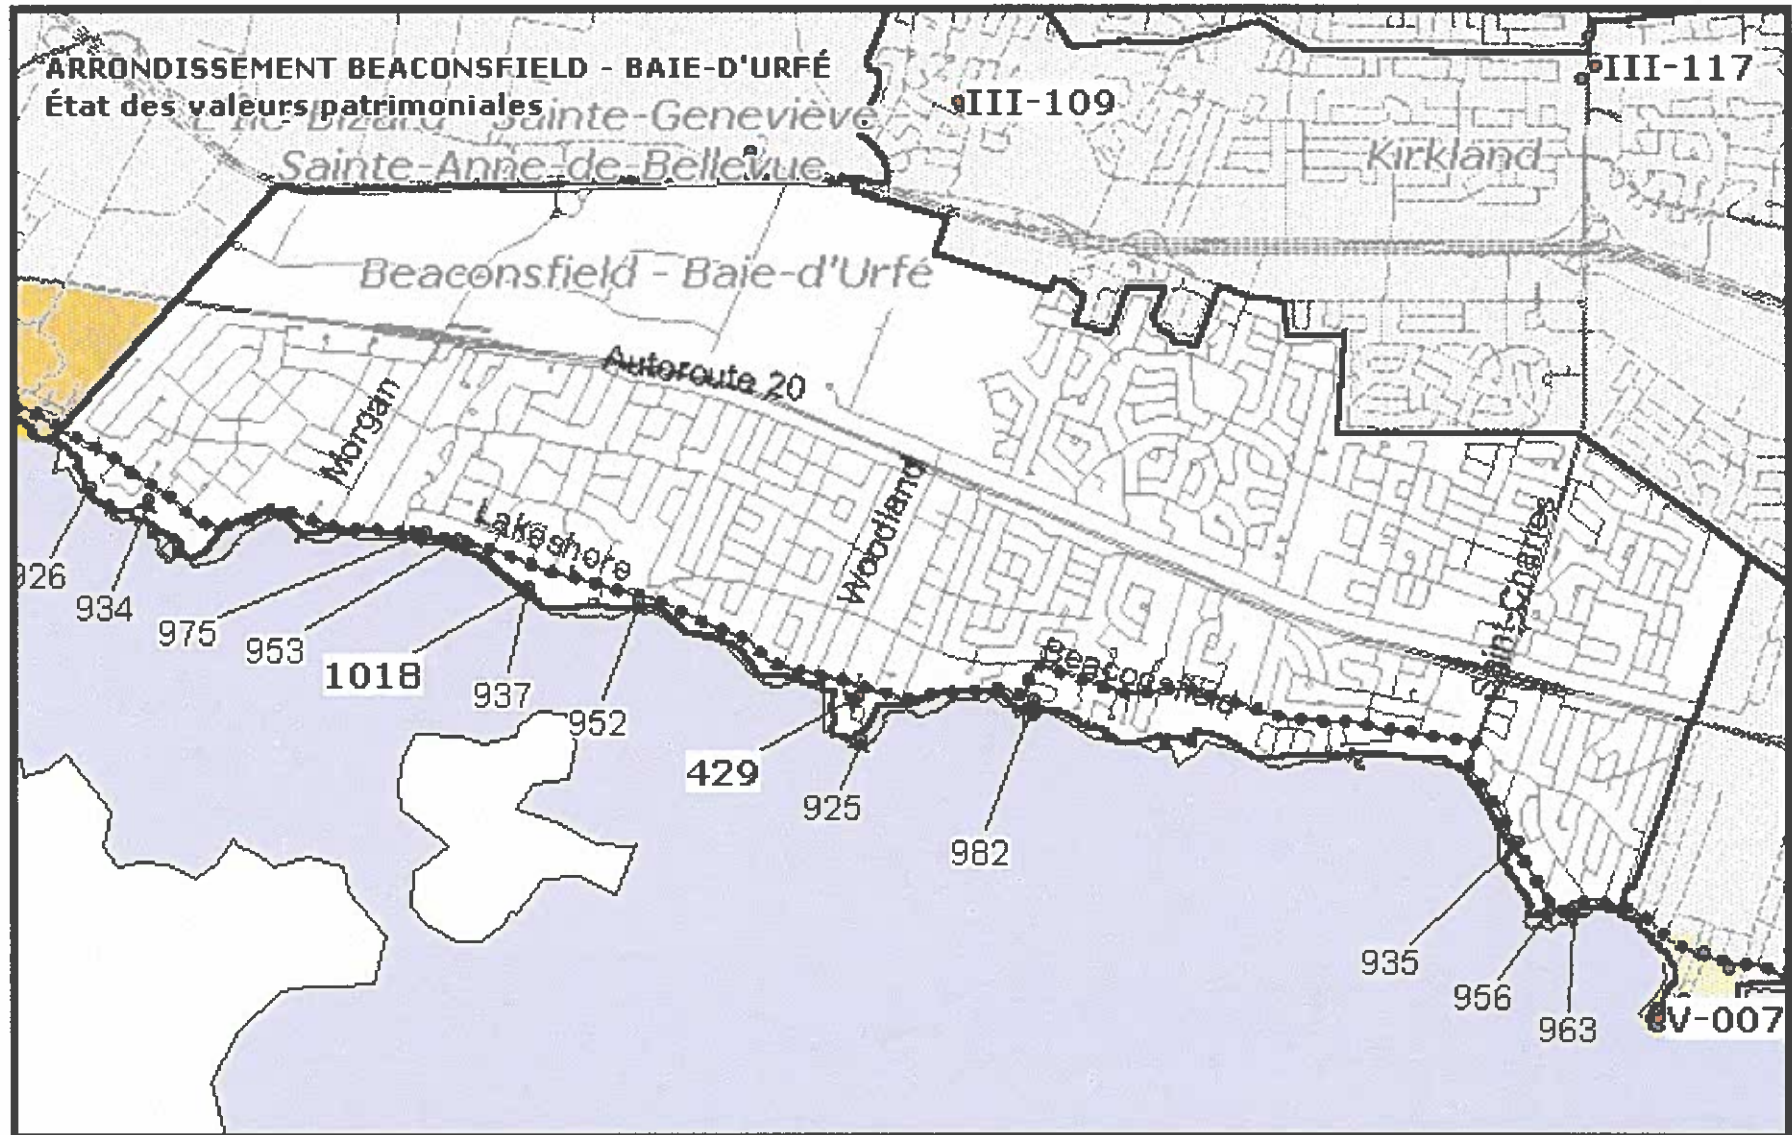

 Arrondissement historique ou naturel

 Monument historique

 Site historique

 Immeuble significatif existant

 Répertoire d'architecture traditionnelle

Arrondissement Ahuntsic - Cartierville

Arrondissement Anjou

Arrondissement Beaconsfield - Baie-d'Urfé

Arrondissement Côte-des-Neiges - Notre-Dame-de-Grâce (1/2)

Arrondissement Côte-des-Neiges - Notre-Dame-de-Grâce (2/2)

Arrondissement Côte-Saint-Luc - Hampstead - Montréal-Ouest

Arrondissement Dollard-des-Ormeaux - Roxboro

Arrondissement Dorval - L'Île-Dorval

Arrondissement Île-Bizard - Sainte-Geneviève - Sainte-Anne-de-Bellevue (1/2)

Arrondissement Île-Bizard - Sainte-Geneviève - Sainte-Anne-de-Bellevue (2/2)