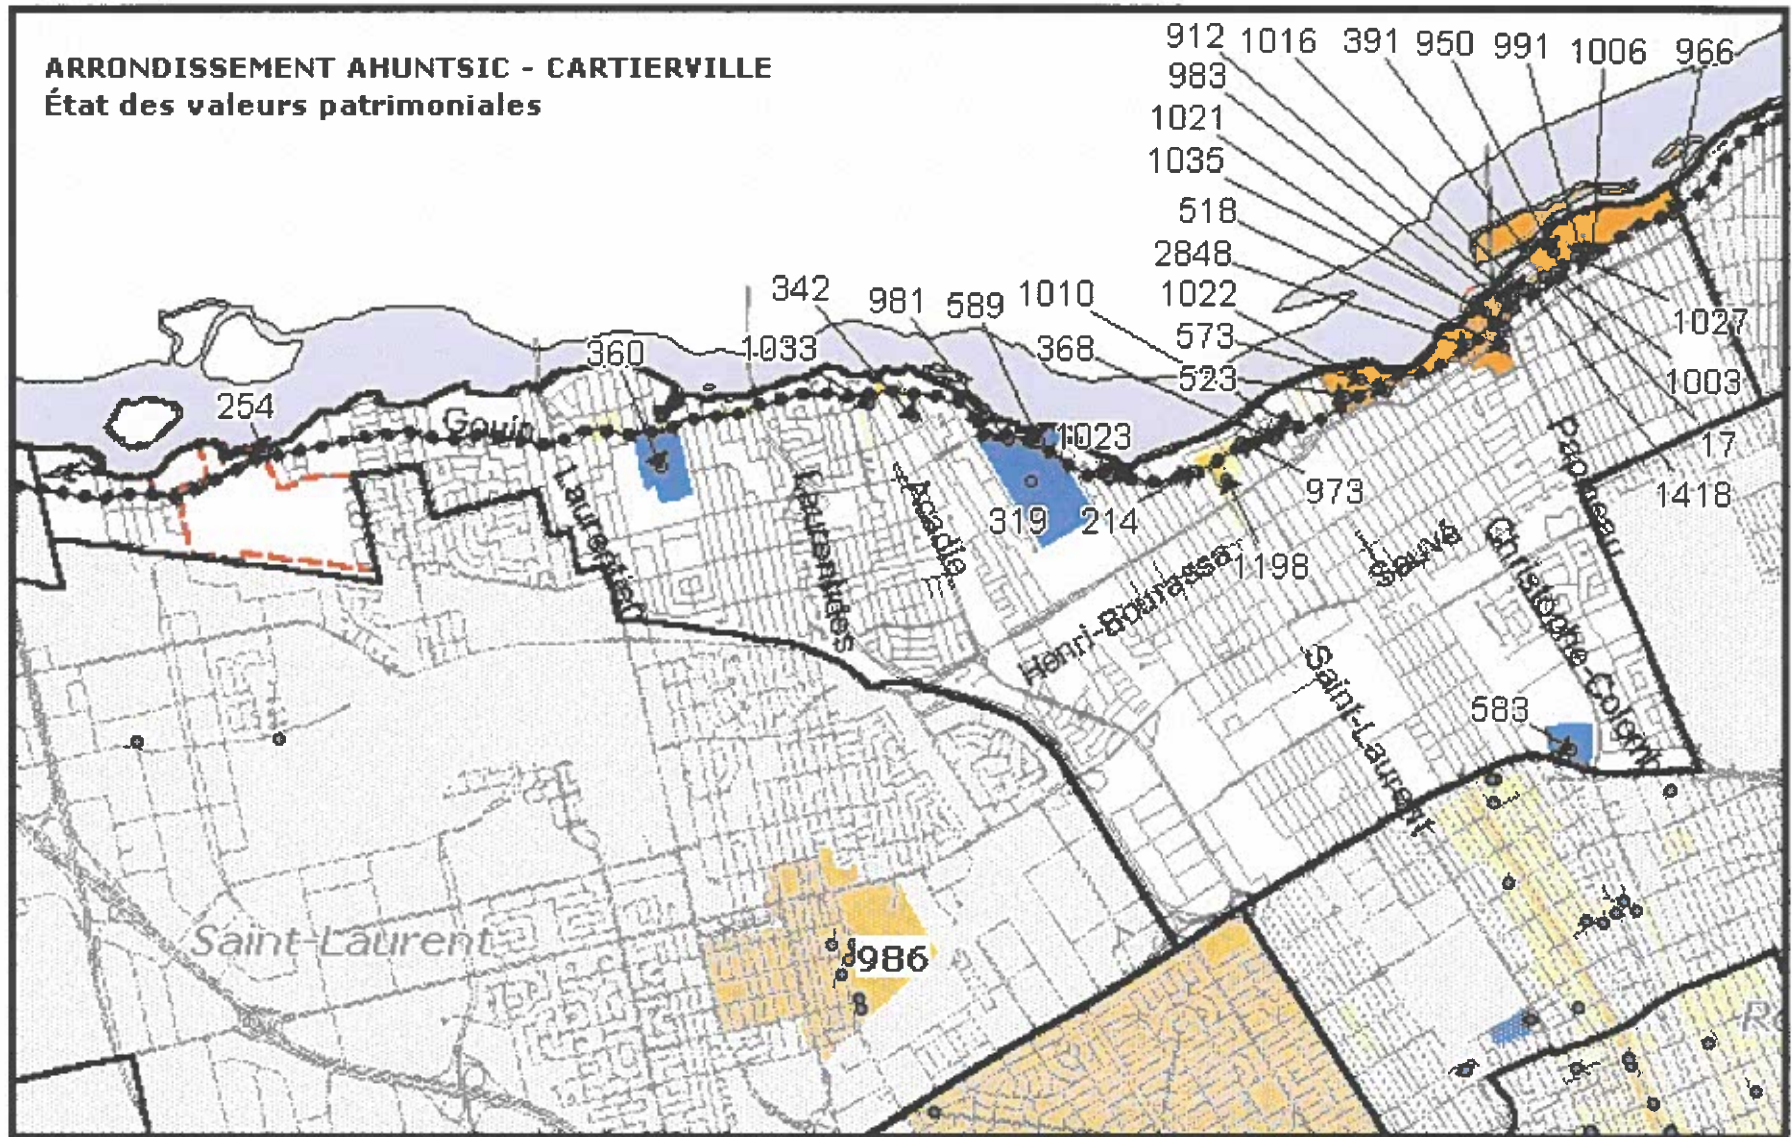

 Arrondissement historique ou naturel

 Monument historique

 Site historique

 Immeuble significatif existant

 Répertoire d'architecture traditionnelle

Arrondissement Ahuntsic - Cartierville

Arrondissement Anjou

Arrondissement Beaconsfield - Baie-d'Urfé

Arrondissement Côte-des-Neiges - Notre-Dame-de-Grâce (1/2)

Arrondissement Côte-des-Neiges - Notre-Dame-de-Grâce (2/2)

Arrondissement Côte-Saint-Luc - Hampstead - Montréal-Ouest

Arrondissement Dollard-des-Ormeaux - Roxboro

Arrondissement Dorval - L'Île-Dorval

Arrondissement Île-Bizard - Sainte-Geneviève - Sainte-Anne-de-Bellevue (1/2)

Arrondissement Île-Bizard - Sainte-Geneviève - Sainte-Anne-de-Bellevue (2/2)