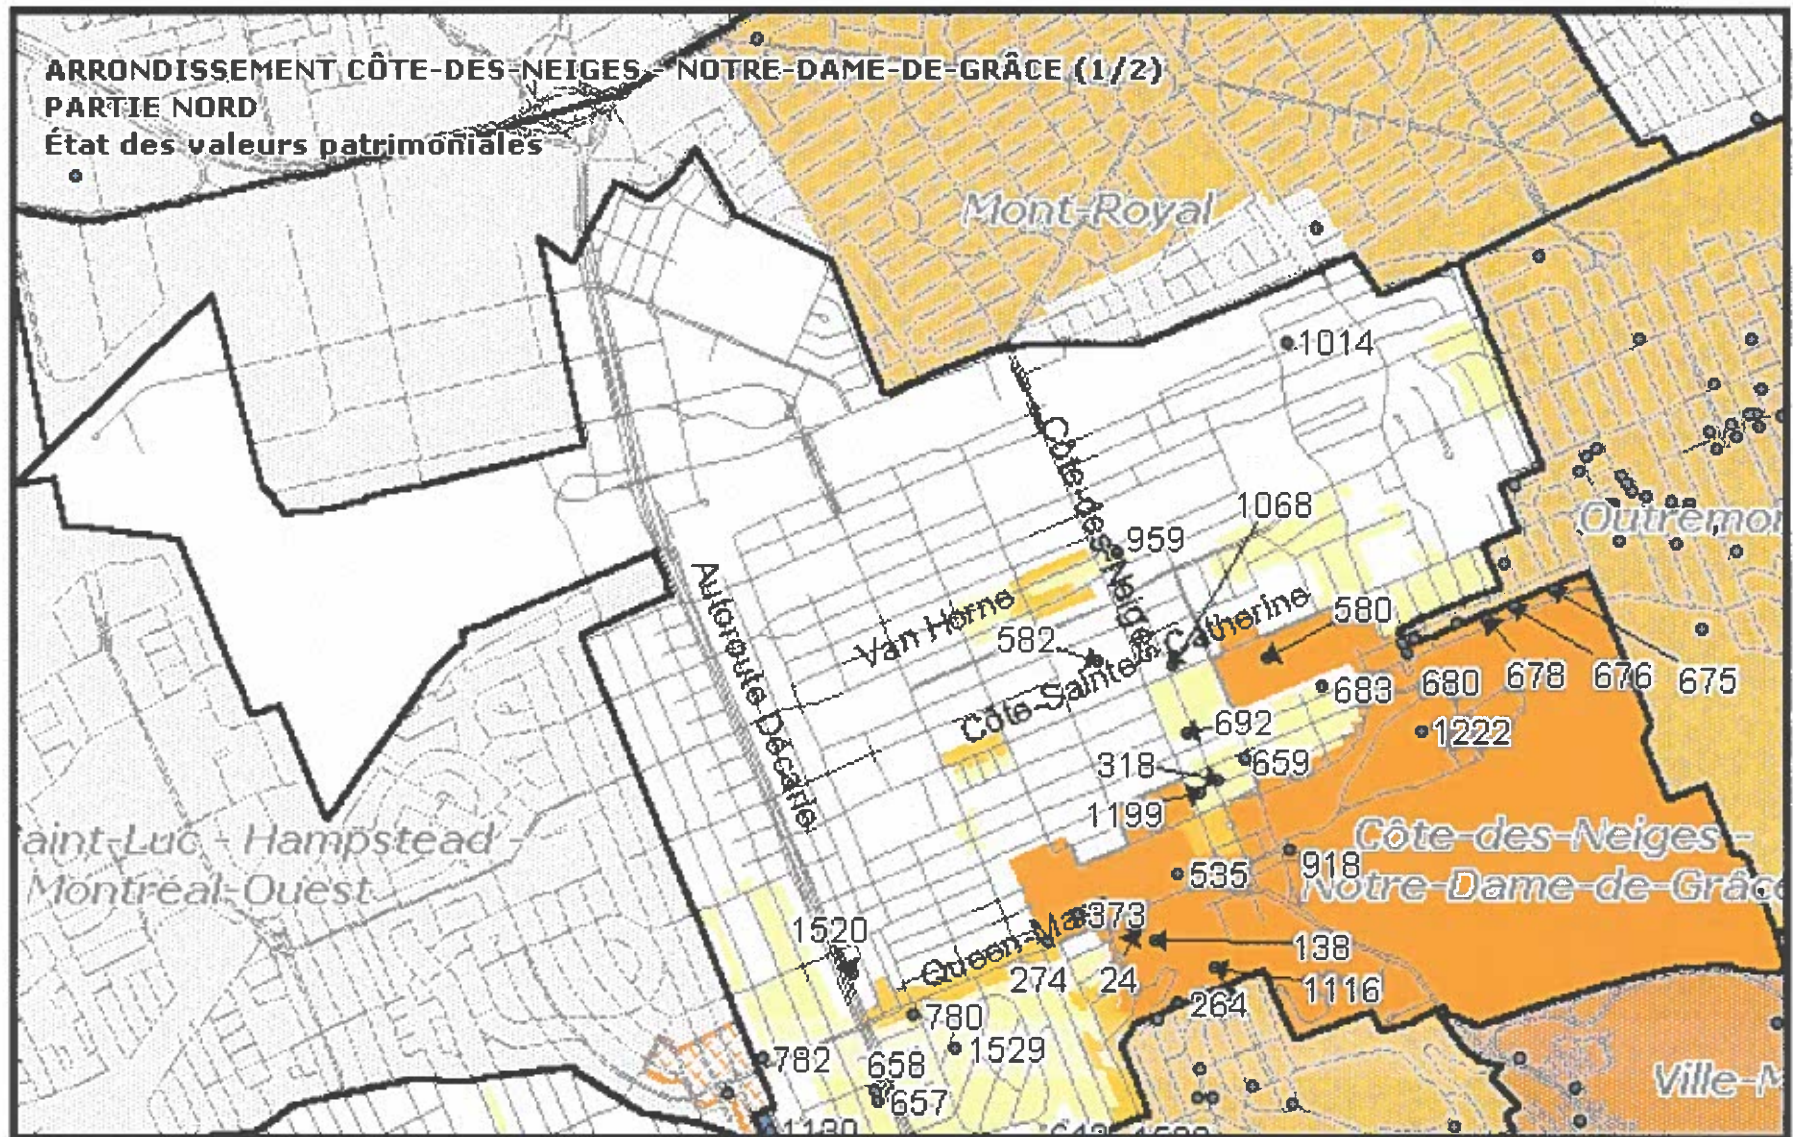

 Arrondissement historique ou naturel

 Monument historique

 Site historique

 Immeuble significatif existant

 Répertoire d'architecture traditionnelle

Arrondissement Ahuntsic - Cartierville

Arrondissement Anjou

Arrondissement Beaconsfield - Baie-d'Urfé

Arrondissement Côte-des-Neiges - Notre-Dame-de-Grâce (1/2)

Arrondissement Côte-des-Neiges - Notre-Dame-de-Grâce (2/2)

Arrondissement Côte-Saint-Luc - Hampstead - Montréal-Ouest

Arrondissement Dollard-des-Ormeaux - Roxboro

Arrondissement Dorval - L'Île-Dorval

Arrondissement Île-Bizard - Sainte-Geneviève - Sainte-Anne-de-Bellevue (1/2)

Arrondissement Île-Bizard - Sainte-Geneviève - Sainte-Anne-de-Bellevue (2/2)