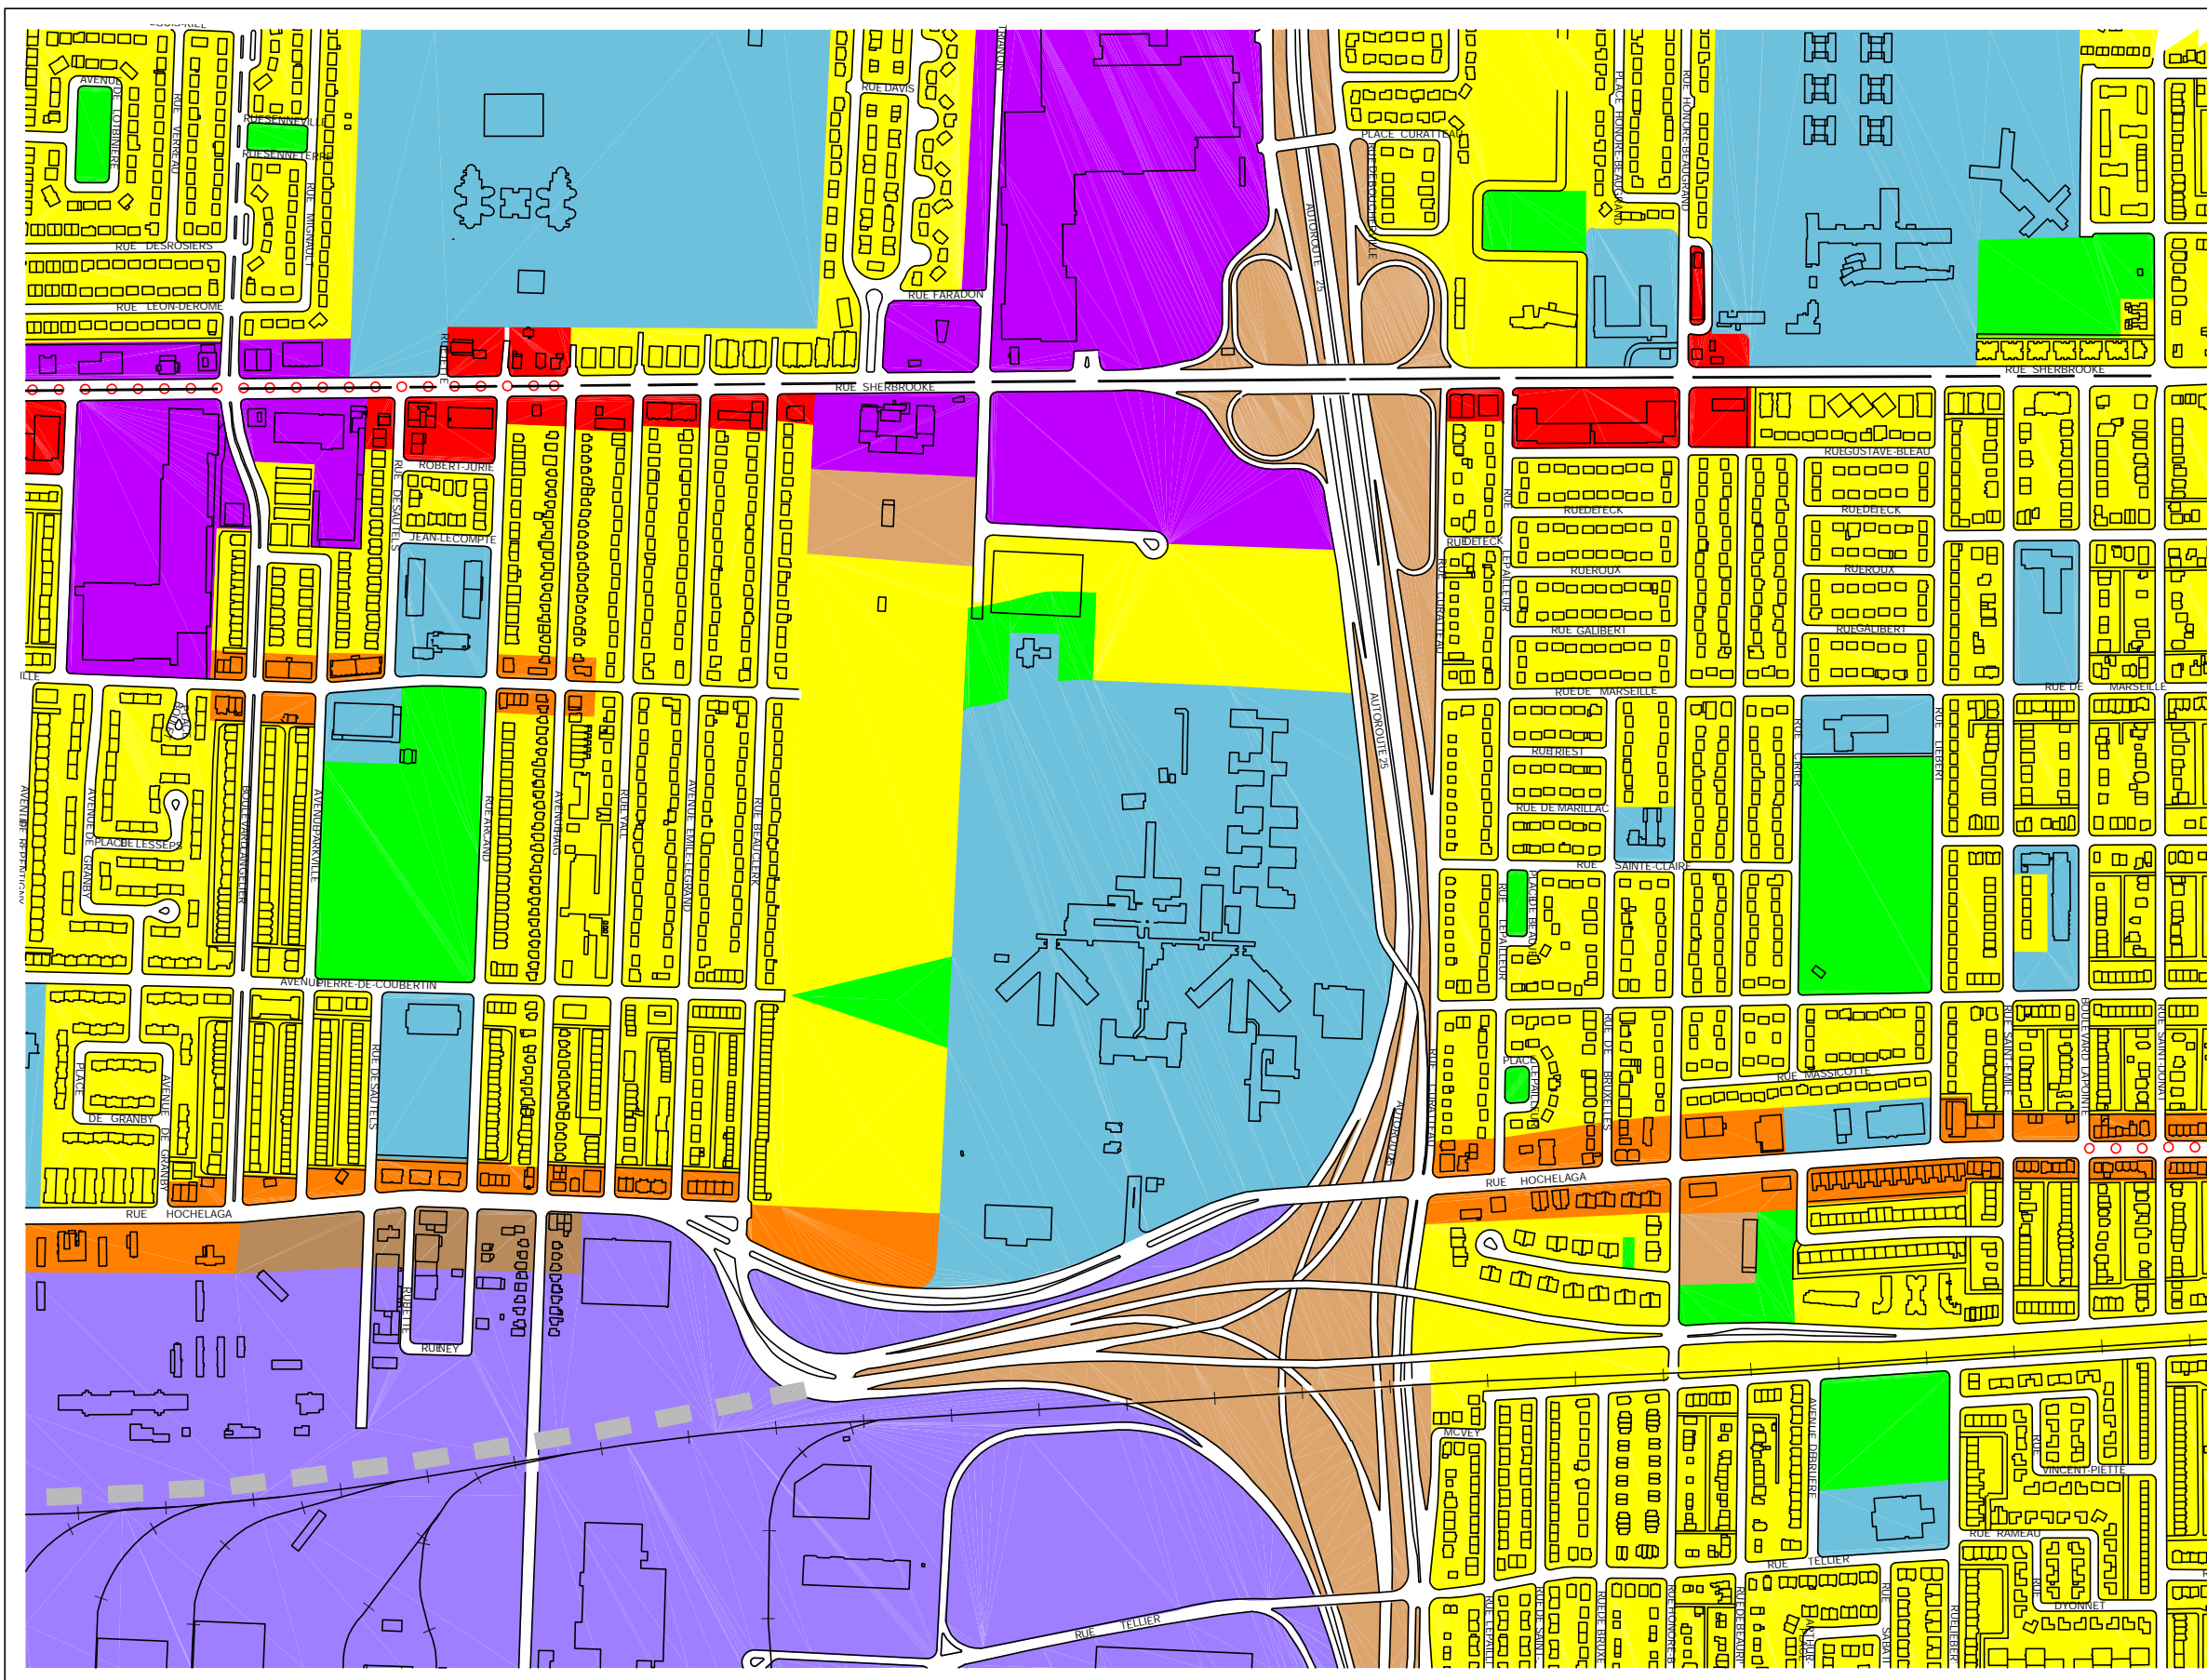

**Arrondissement
Mercier /
Hochelaga - Maisonneuve**
Affectation du sol

ANNEXE A

MODIFICATION DU PLAN D'URBANISME
DOSSIER : 1031231001

Ville de Montréal
Service du développement économique
et du développement urbain
Janvier 2003